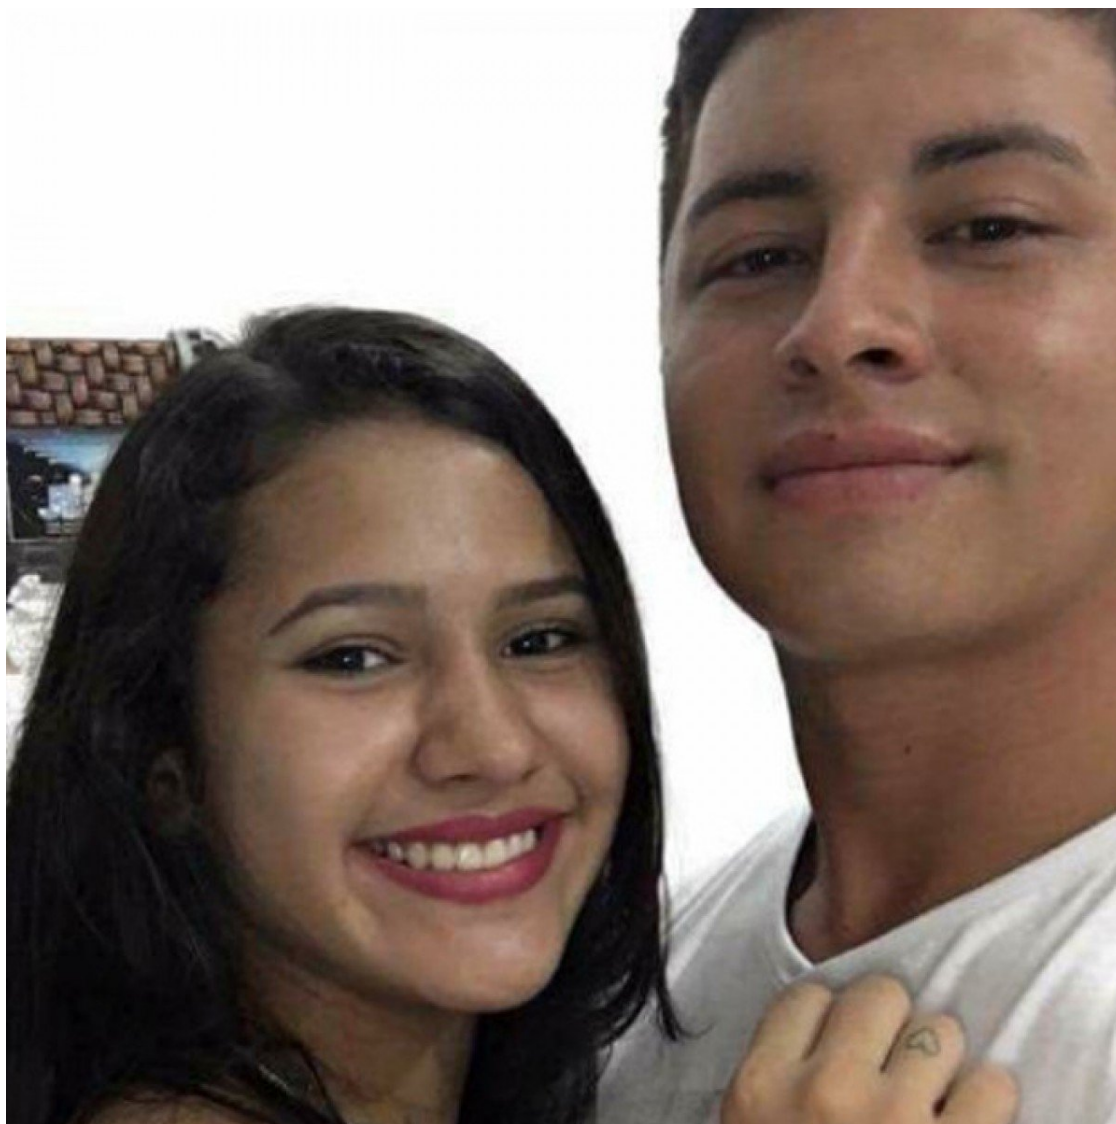

ACTUALIDAD | Redacció | Actualitzat el 05/05/2017 a les 14:25

¡Cuando veas esta foto se te pondrán los pelos de punta! ¡Qué miedo!

Hace una semana un chico, Andy, publicó una foto en Twitter con su novia. Se acababan de hacer una selfie y lo quería compartir en las redes sociales. Algo muy normal... Pero la imagen empezó a hacerse viral porque había algo raro.

¿Sabes qué es?

¡Mira el espejo!

Esta imagen nos recuerda a los montajes que a veces hace la influencer Paula Gonu cuando baila enfrente del espejo y parece que tenga una doble:

[youtubesensepubli]KV4-GNR487A[/youtubesensepubli]

No sabemos si la selfie ha sido un truco con photoshop o si salió así...

¡SÍGUENOS EN NUESTRAS REDES SOCIALES PARA SER EL PRIMERO EN ENTERARTE DE TODO!